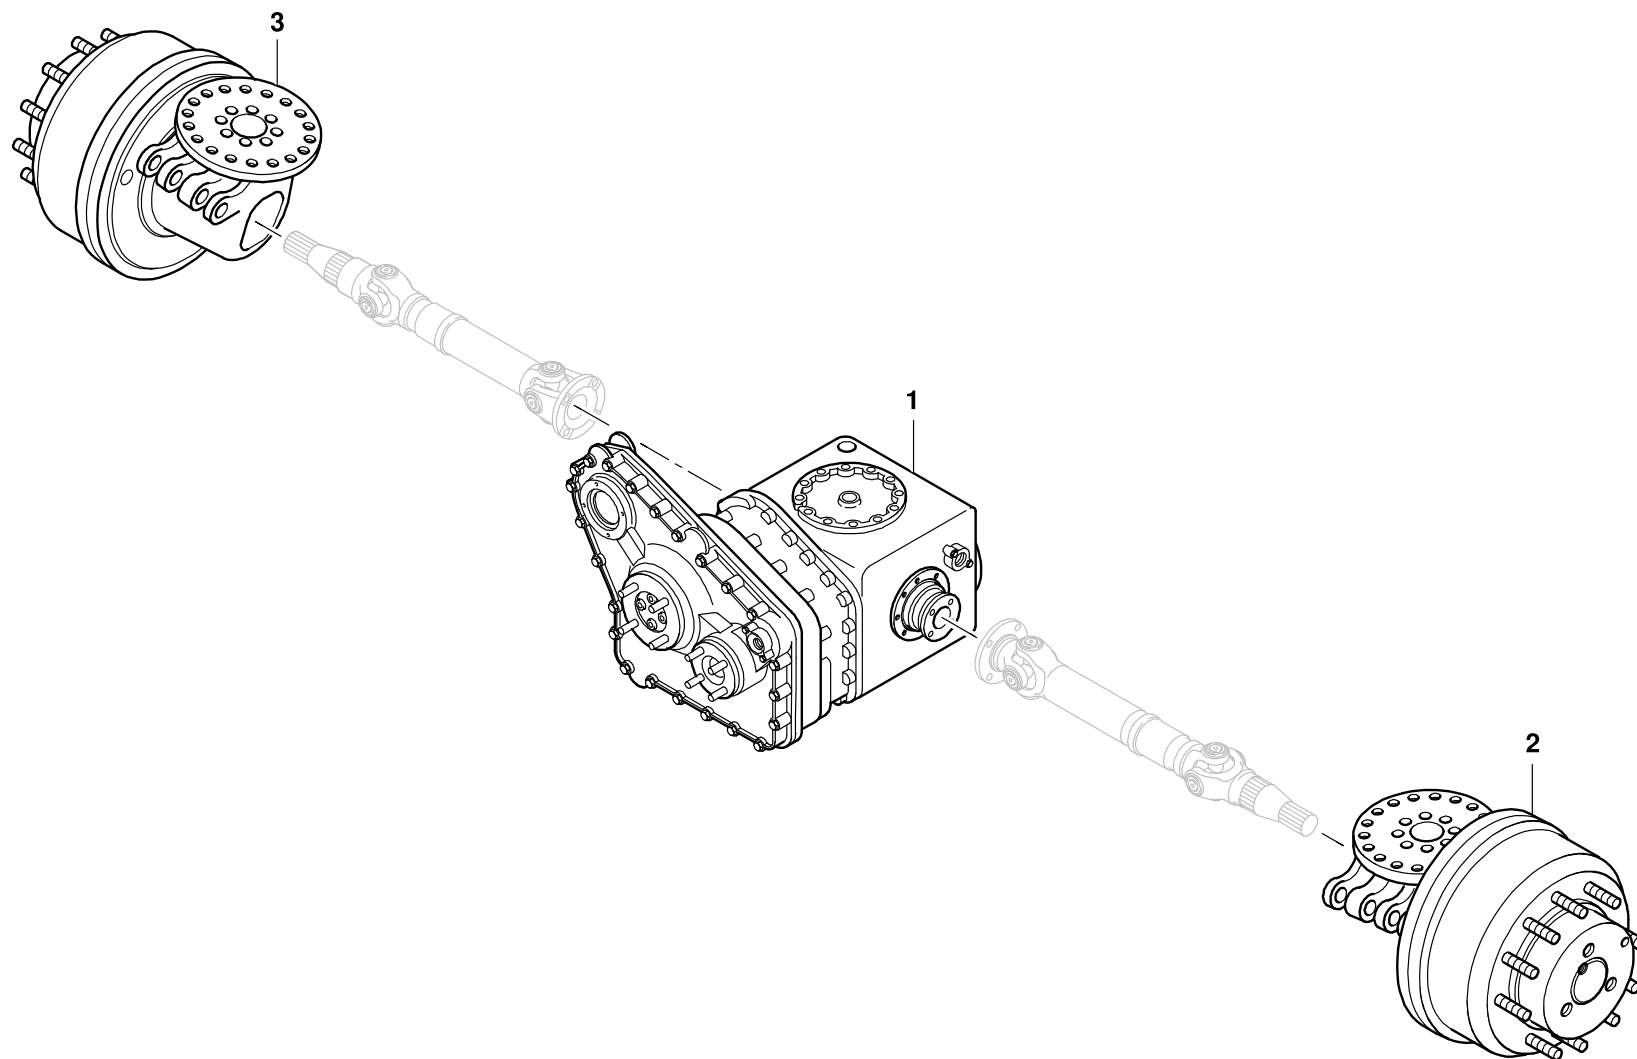

GROVEACHSLINIE
AXLE LINEBILDТАFEL
PICTORIAL DISPLAY**GMK 3050**
BE 503
G 061

05.09

3080185-ETL #

1/1

3080185-0-BL01-0509-3055